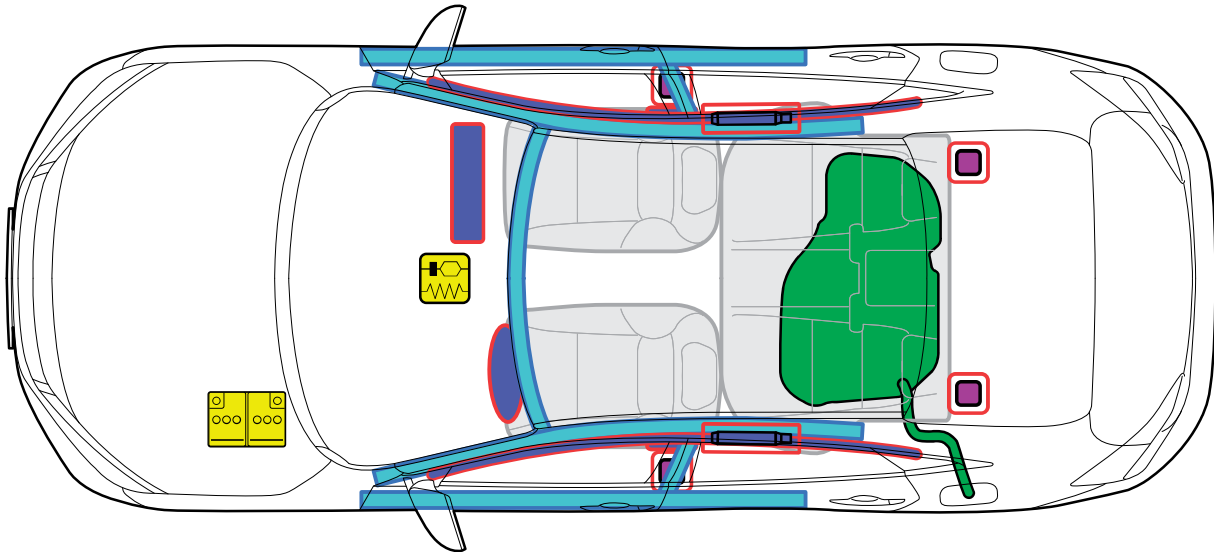

HONDA

Civic 4D (FC1, 2017-)

Legende

	Airbag		Karosserie- verstärkung		Steuergerät
	Gas- generator		Gasdruck- dämpfer		12 Volt- Batterie
	Gurtstraffer		Kraftstoff- tank		

Civic 4D (FC1, 2017-)

C