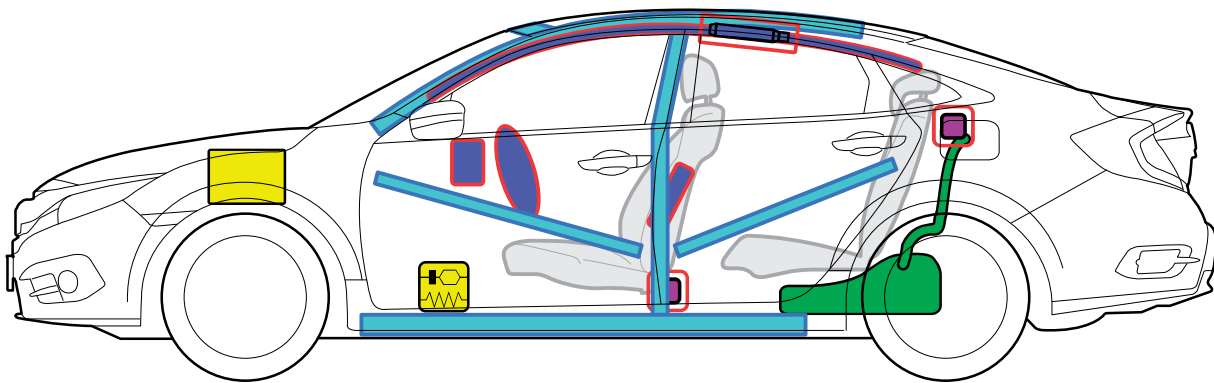

HONDA

Civic 4D (FC1, 2017-)

Legende

	Airbag		Karosserie- verstärkung		Steuergerät
	Gas- generator		Gasdruck- dämpfer		12 Volt- Batterie
	Gurtstraffer		Kraftstoff- tank		

Civic 4D (FC1, 2017-)

C