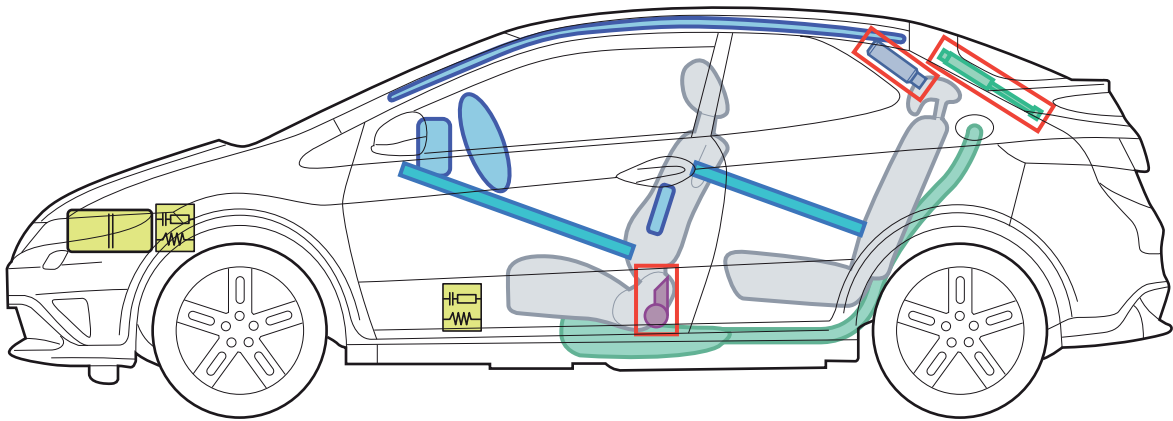

HONDA

CIVIC

(FN1/FN2/FN3/FN4 3-Türer, 2007-2011)

Legende

	Airbag		Karosserie- verstärkung		Steuergerät
	Gas- generator		Gasdruck- dämpfer		12 Volt- Batterie
	Gurtstraffer		Kraftstoff- tank		